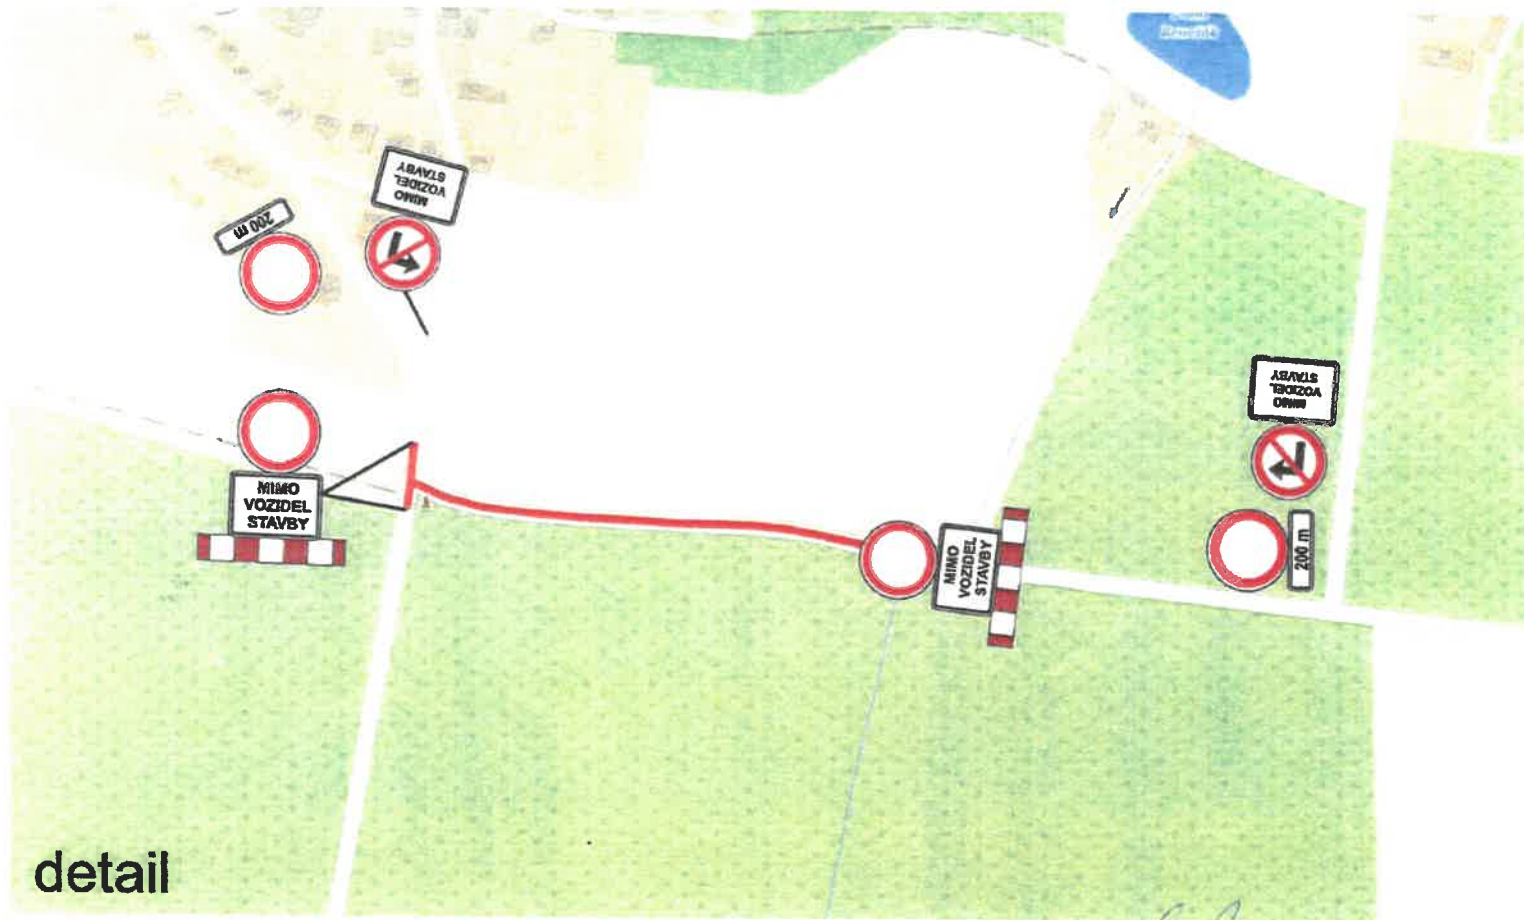

Oprava objízdnych tras, Libčany

— uzavřený úsek v délce 400m

detail

SECURASITNE

11. 10. 2022

Správa silnic Královéhradeckého kraje
příspěvková organizace, Na Okružních 1371/30
500 02 Hradec Králové - Pražské Předměstí
IČO: 709 47 996

(33)